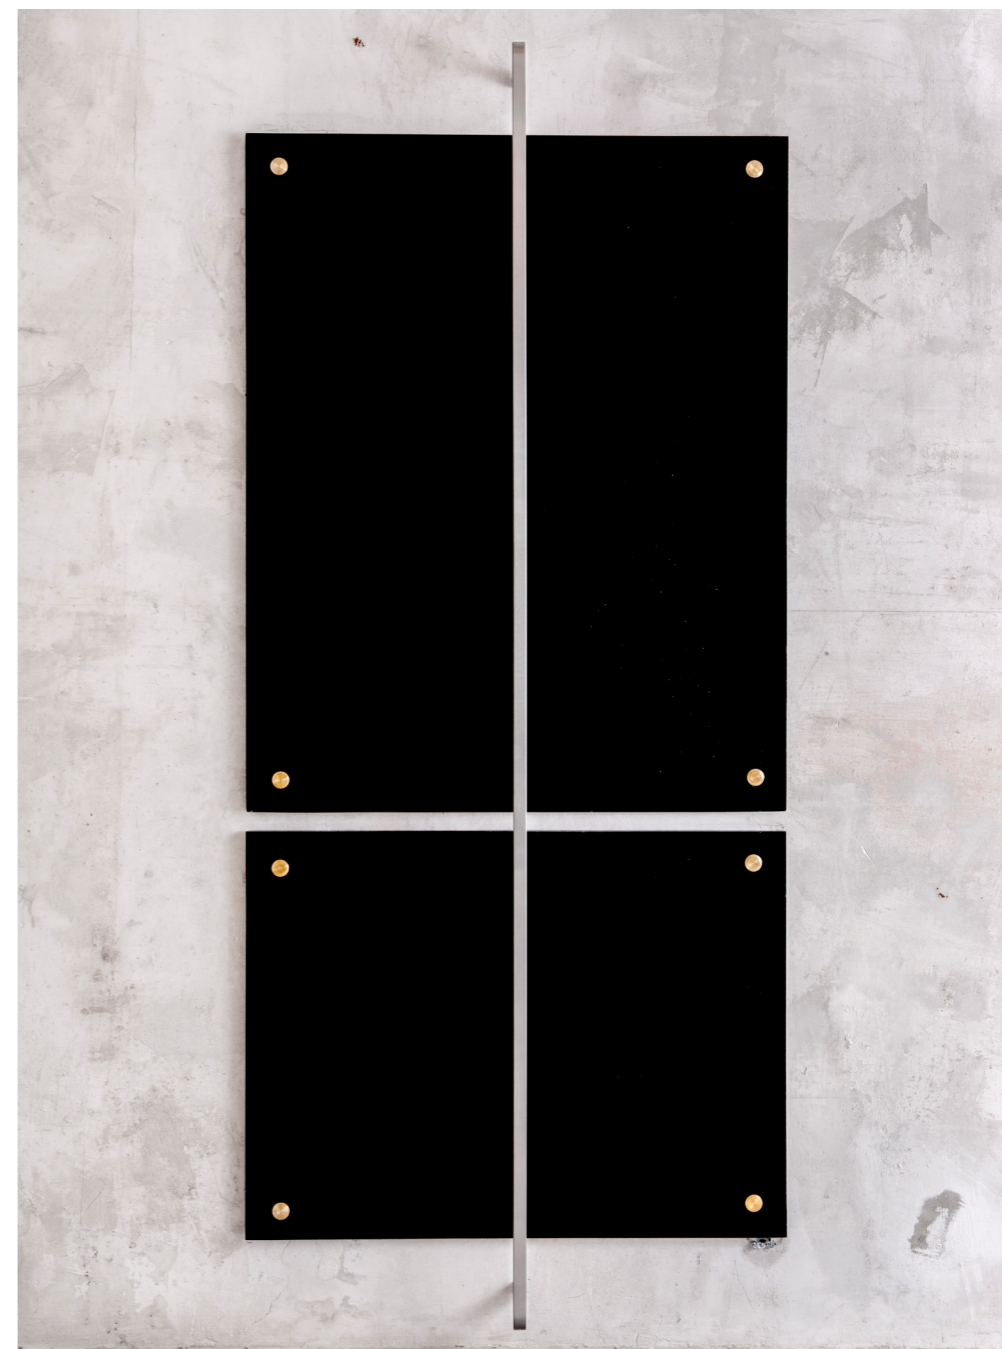

S/T 3 de la serie CONSANGUINEO

Mármoles negros y varillas de metal
1.80 m x 80 cm x 8 cm

2021