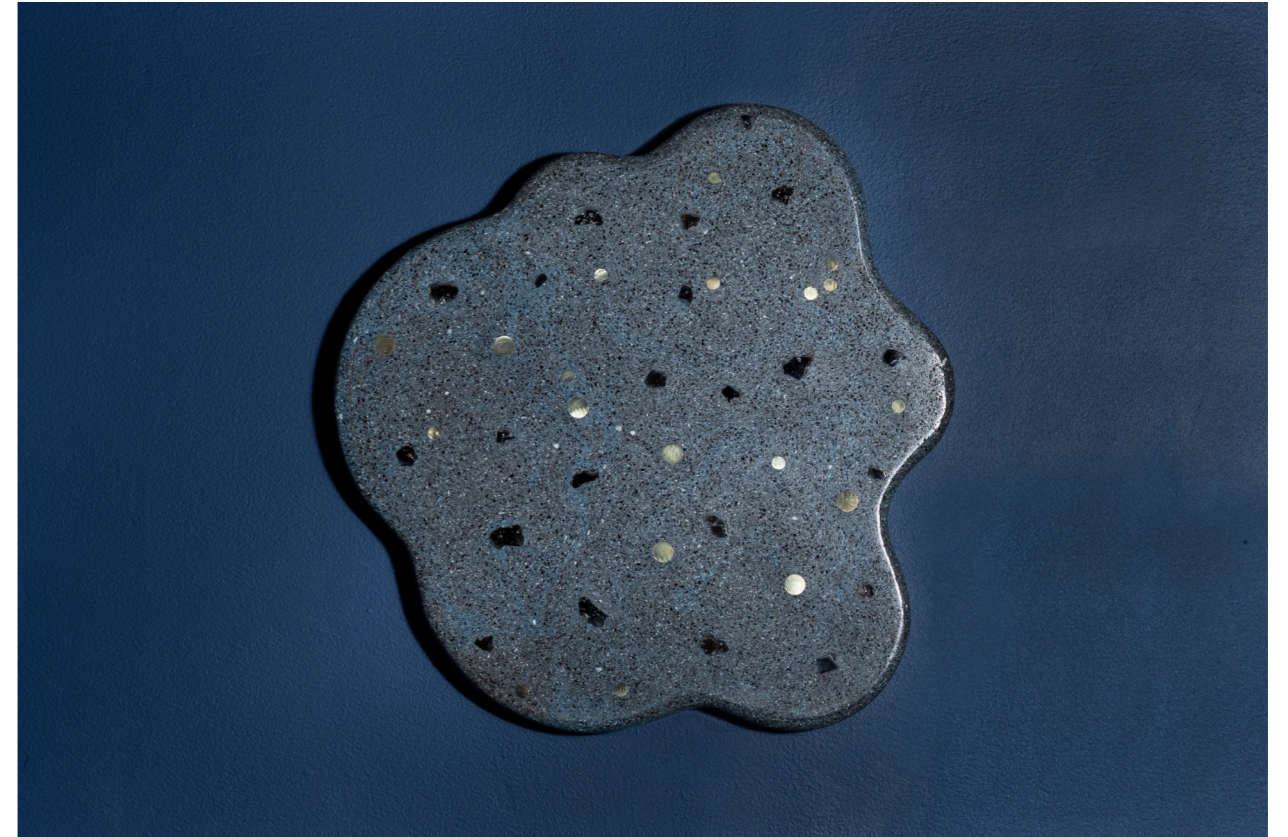

2023

Cosas no dichas

(detalles)

Jessica Briceño Cisneros

**Crux (Cruz del Sur)**

Terrazo: concreto armado pigmentado, bronce, escoria de cobre.

40 x 35 x 3 cm

4 kg

2022

**Polaris (Osa Mayor)**

Terrazo: concreto armado pigmentado, bronce, obsidiana.

40 x 40 x 3 cm

4 kg

2022

**Cono (Coño Sur)**

Terrazo: concreto armado pigmentado, bronce, obsidiana y escoria de cobre.