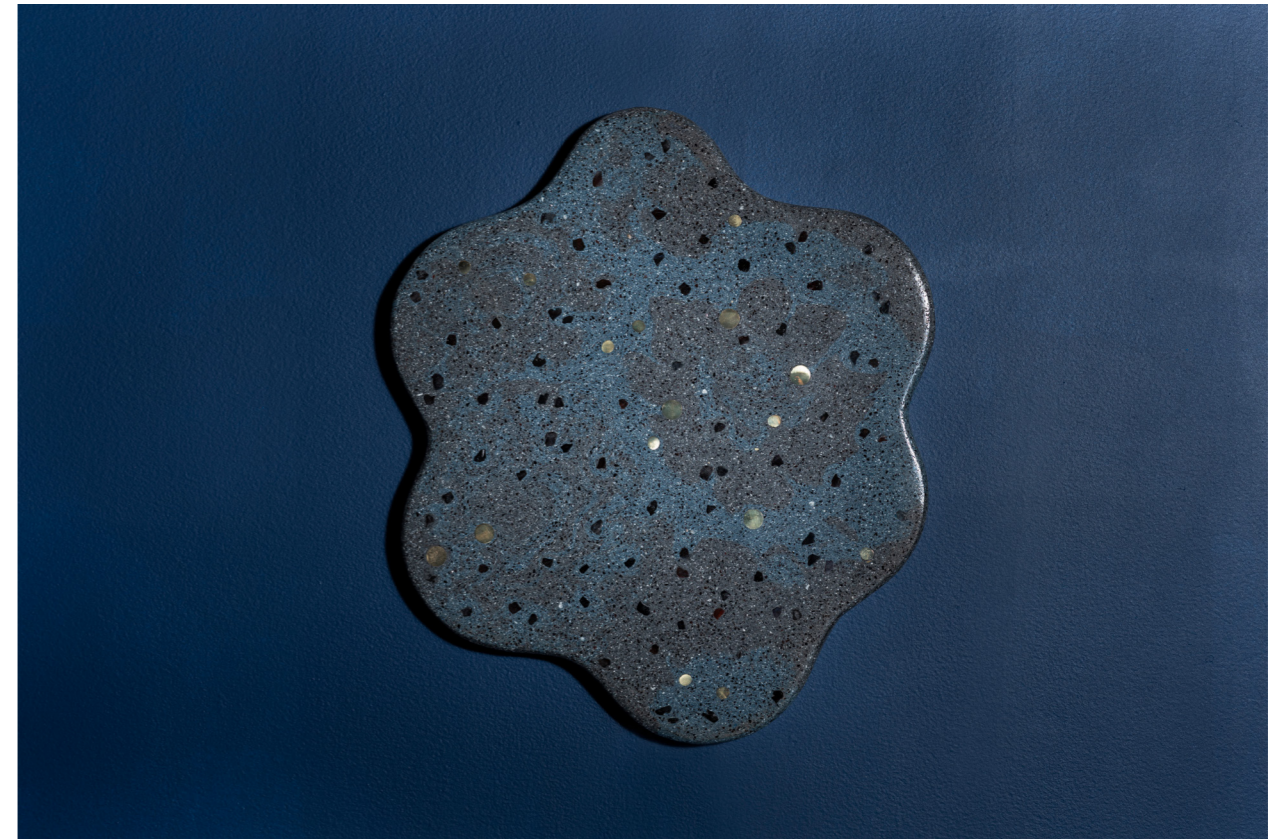

2023

Cosas no dichas

(detalles)

Jessica Briceño Cisneros

**Crux (Cruz del Sur)**

Terrazo: concreto armado pigmentado, bronce, escoria de cobre.

40 x 35 x 3 cm

4 kg

2022

**Polaris (Osa Mayor)**

Terrazo: concreto armado pigmentado, bronce, obsidiana.

40 x 40 x 3 cm

4 kg

2022

**Cono (Coño Sur)**

Terrazo: concreto armado pigmentado, bronce, obsidiana y escoria de cobre.