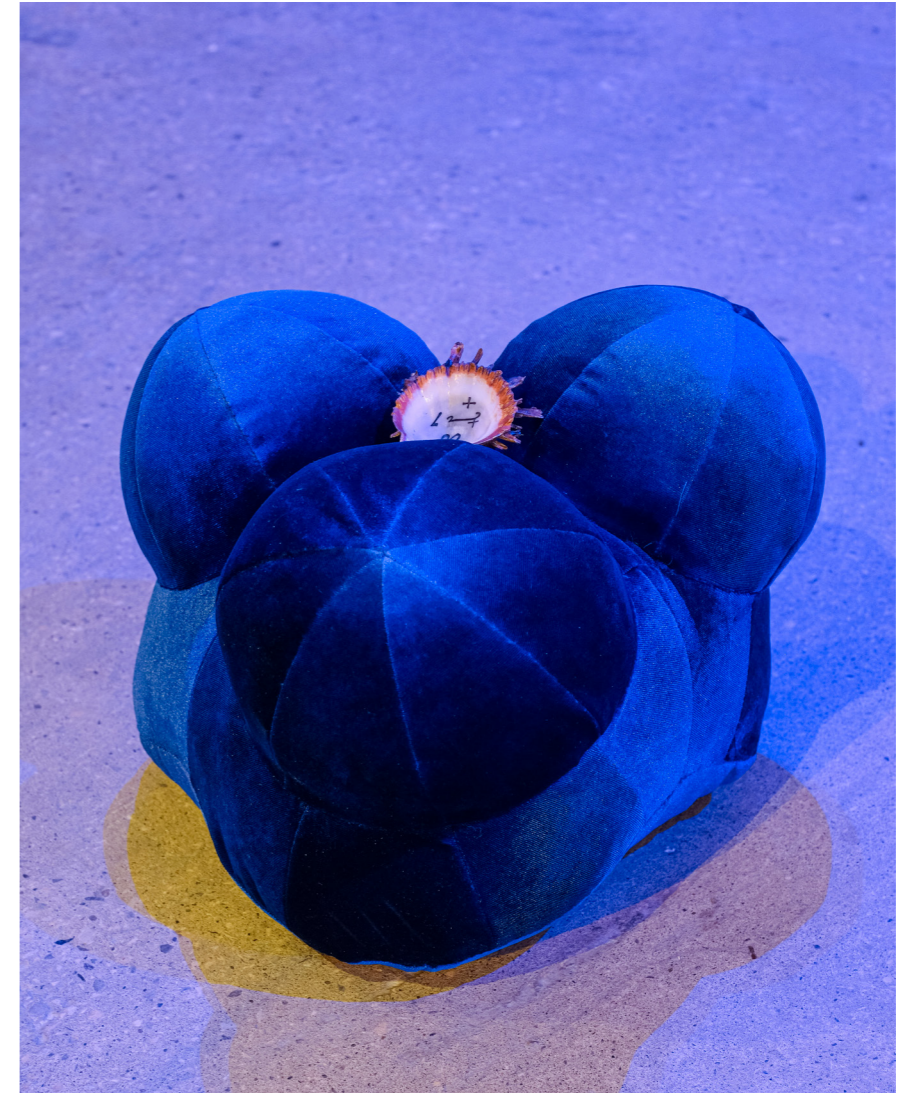

2023

Cosas no dichas

(detalles)

Jessica Briceño Cisneros

**Crux (Cruz del Sur)**

Terrazo: concreto armado pigmentado, bronce, escoria de cobre.

40 x 35 x 3 cm

4 kg

**4. *Tetraktys***

Imagen del alma universal.