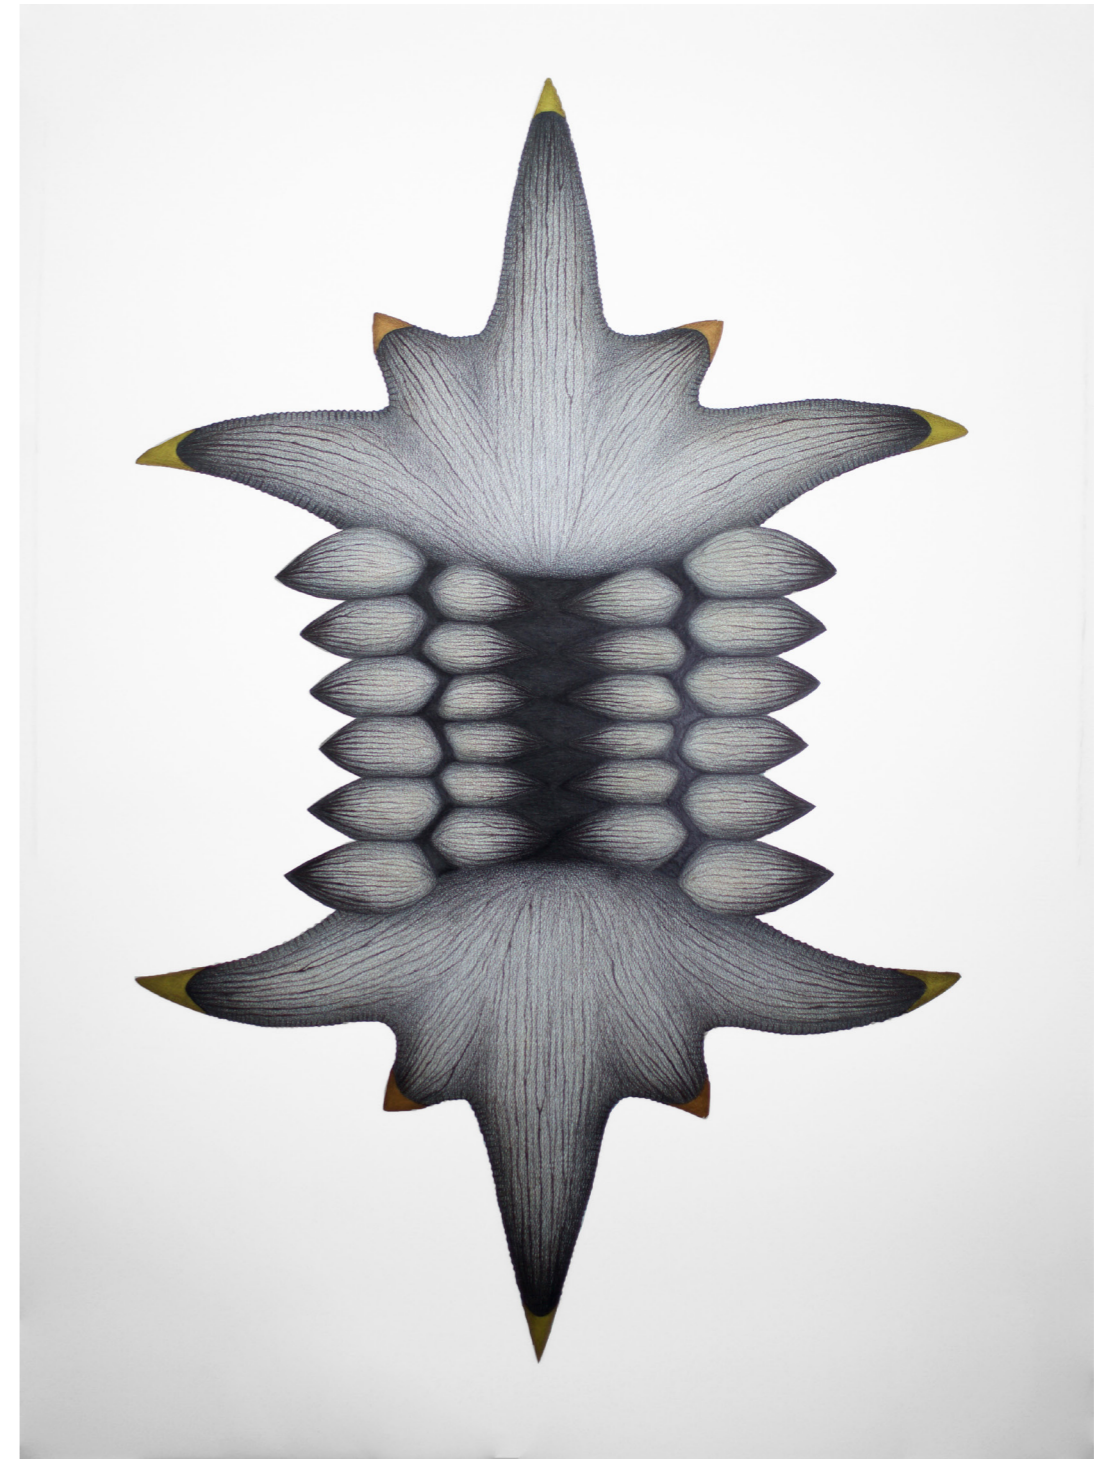

N.A.S.A.L. UPSTAIRS

Miriam Salado

Escudo

Lápiz de color sobre papel  
101 x 71cm

2022

Astas

Lápiz de color sobre papel  
101 x 71cm

2022

Luis Enrique Zela-Koort

Reversión cósmica

Vitral; ensamblaje de teselas en vitrofusión  
36 x 48 cm

2023

Pablo Andino

**Estrella caída**

Madera de teca, tambor de cartón, cinta adhesiva,  
tapa de filtro, máquina de humo  
60 x 40 x 60 cm

2023

Cosas no dichas

(detalles)

Jessica Briceño Cisneros

**Crux (Cruz del Sur)**

Terrazo: concreto armado pigmentado, bronce, escoria de cobre.

40 x 35 x 3 cm

4 kg

2022

**Polaris (Osa Mayor)**

Terrazo: concreto armado pigmentado, bronce, obsidiana.

40 x 40 x 3 cm

4 kg

2022

**Cono (Coño Sur)**

Terrazo: concreto armado pigmentado, bronce, obsidiana y escoria de cobre.