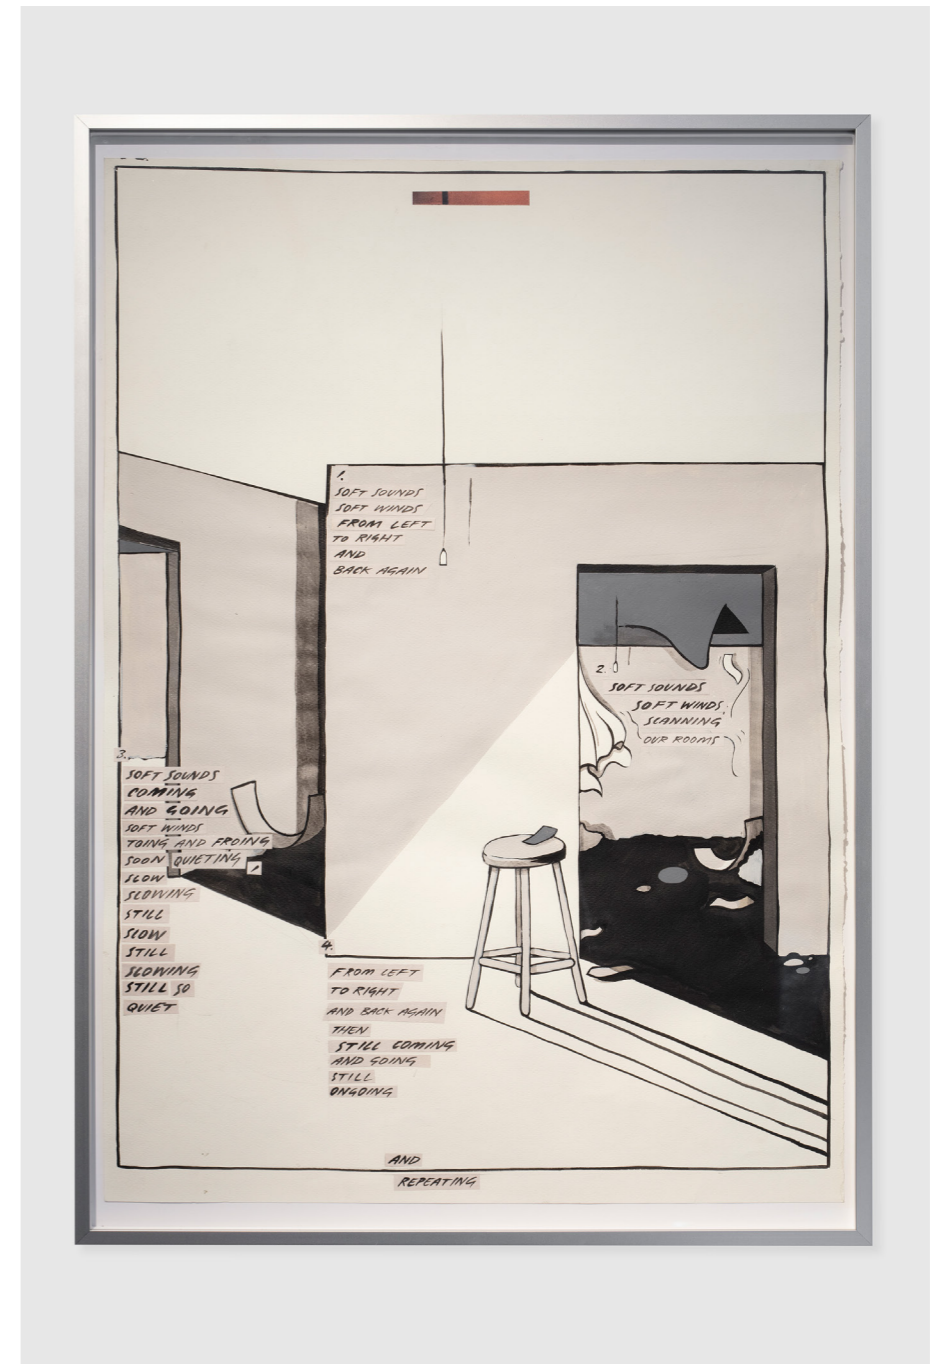

2023

Cosas no dichas

(detalles)

Jessica Briceño Cisneros

**Crux (Cruz del Sur)**

Terrazo: concreto armado pigmentado, bronce, escoria de cobre.

40 x 35 x 3 cm

4 kg

Madera de cedro  
de 50 años de antigüedad rescatada  
45 x 35 cm

2023

Charlie Godet Thomas

Index (Untethered)

Acrílico y collage  
en papel Fabriano  
en marco de aluminio

50 x 72 cm  
2023

Index (Caved)

Acrílico y collage  
en papel Fabriano  
en marco de aluminio

50 x 72 cm  
2023